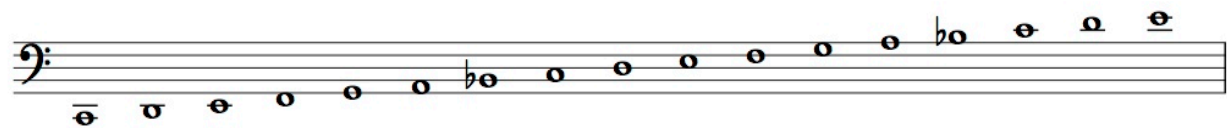

【調弦】

尺八 1尺8寸

三味線 (二上り)

箏

十七絃

★オリジナルは曲全体を半音下のkeyで笛にて演奏されています。