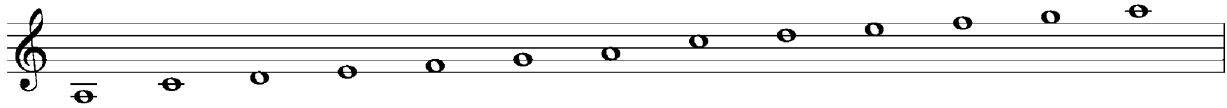

【調弦】

尺八 1尺8寸

三味線 (二上り)

箏

十七絃

★オリジナルは曲全体を半音下のkeyで笛にて演奏されています。