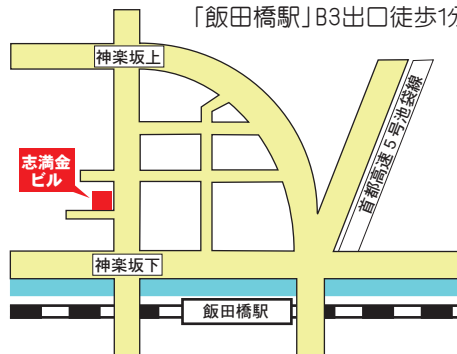

## 会場

創業130年

かぐら坂 志満金

新宿区神楽坂2-1 電話03-3269-3151

\* JR線「飯田橋駅」西口徒歩1分

\* 有楽町線、東西線、南北線、大江戸線

「飯田橋駅」B3出口徒歩1分

開演後の途中入退場も可能、お気軽にお立ち寄り下さい。  
18時より会場にて打上げ食事がございます。一般のご参加も歓迎です。饗会席料理、飲物付きお一人様10,000円。  
事前申し込みのみとなります。